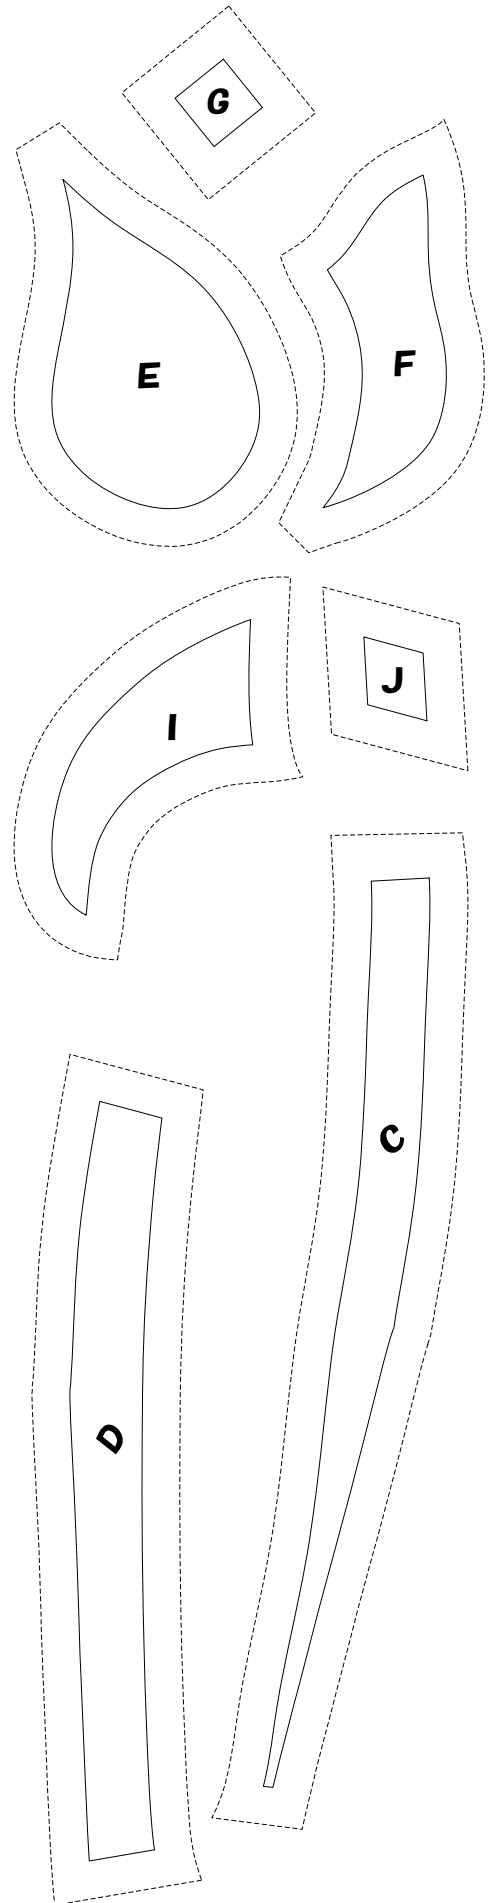

10月6日

Stencil Tulips 20cm×20cm

土台布Aに、アルファベット順にアップリケする

★型紙が大きいため、A (土台布)-1の赤線と、
A (土台布)-2のりしろを貼り付けてご使用
ください。

10月6日 **Stencil Tulips 20cm×20cm**

652K

A (土台布) - 2

10月6日 **Stencil Tulips 20cm × 20cm**