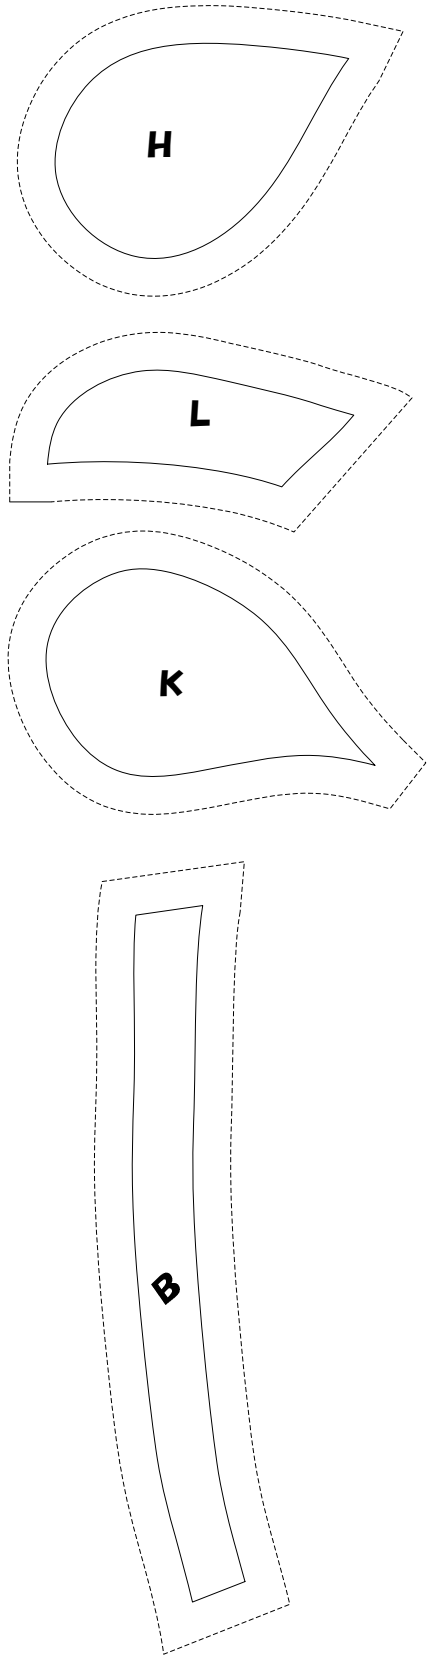

10月6日

Stencil Tulips 20cm×20cm

土台布Aに、アルファベット順にアップリケする

★型紙が大きいため、A (土台布)-1の赤線と、
A (土台布)-2のりしろを貼り付けてご使用
ください。

10月6日 **Stencil Tulips 20cm×20cm**

652K

A (土台布) - 2

10月6日 **Stencil Tulips 20cm × 20cm**