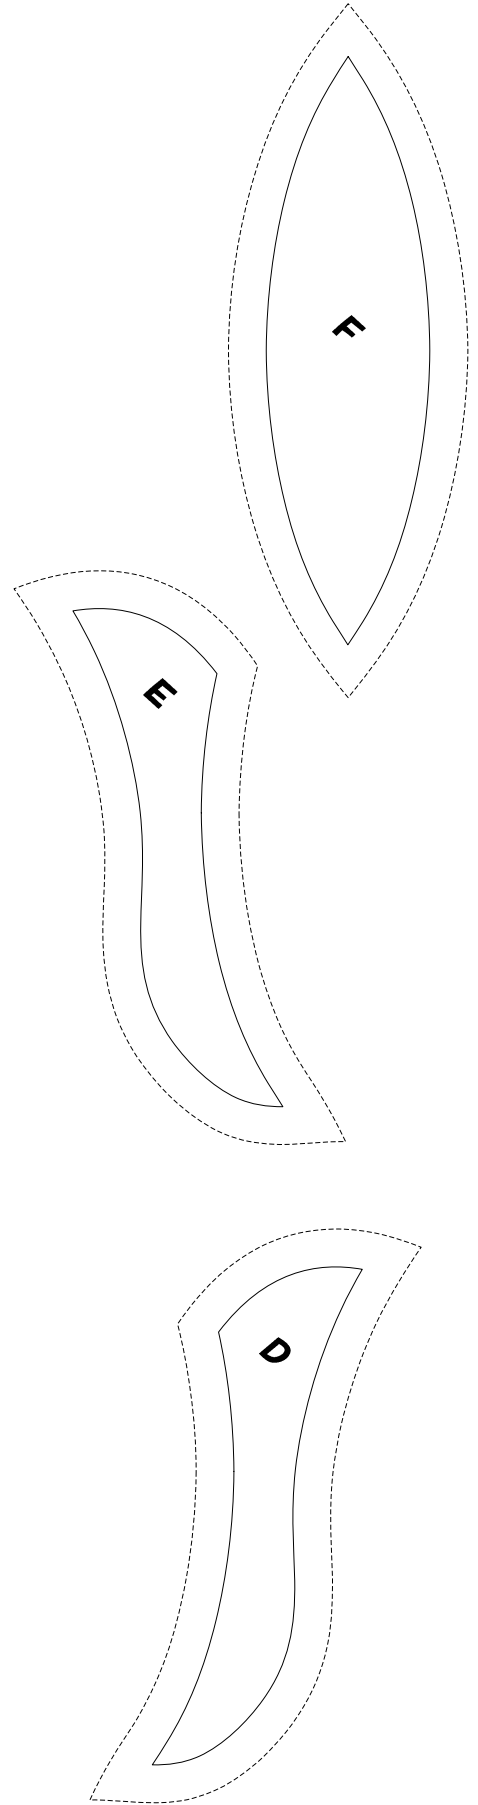

7月2日

Tulip Ring 20cm×20cm

★型紙が大きいため、A (土台布)-1 の赤線と、
A (土台布)-2 のりしろを貼り付けてご使用
ください。

7月2日 **Tulip Ring 20cm×20cm**

7月2日 **Tulip Ring 20cm×20cm**

Copyright(C)2003-2007 tomonosuke. All reserved