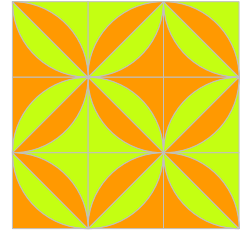

# Orange Peel Variation 20cm × 20cm

1月2日

**Orange Peel Variation 20cm x 20cm**  
**m**

*Copyright(C)2003-2007 tomonosuke. All reserved*